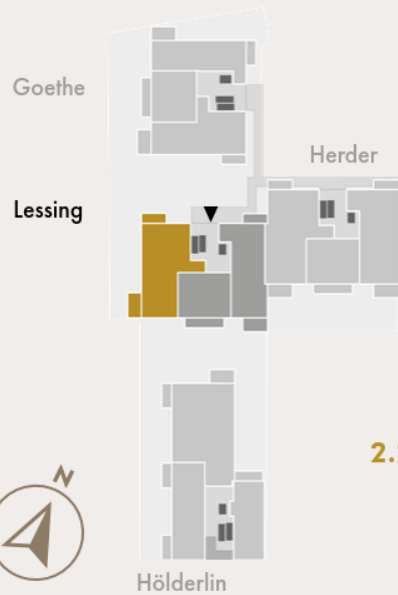

Haus Lessing | WE 2.2.1

2. Obergeschoss | 3-Zimmer-Wohnung | ca. 88 m²

Wohnen/Essen/Kochen	28,87 m ²
Schlafen	13,28 m ²
Zimmer	11,54 m ²
Bad	6,79 m ²
WC	3,35 m ²
Abstellen	2,70 m ²
Flur	14,80 m ²
Balkon (50 %)	3,99 m ²
Balkon (50 %)	2,85 m ²
Gesamt	88,17 m²

2.2.1

Ansicht Süd

Maßstab 1:100